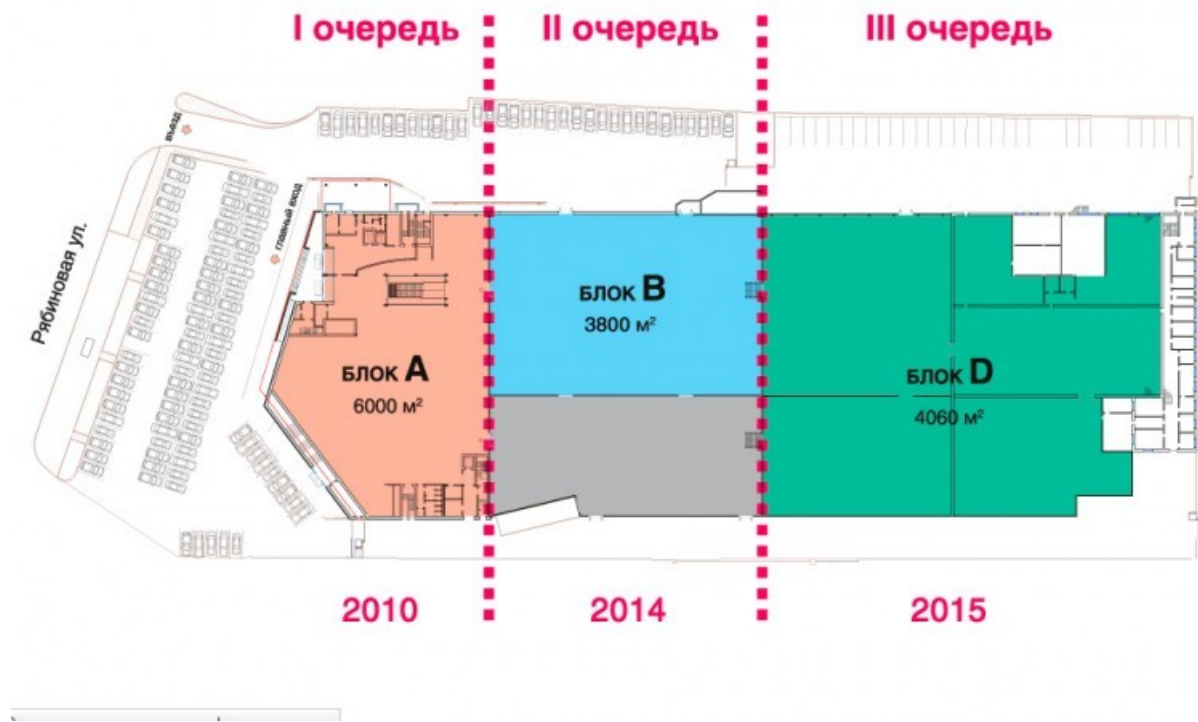

Обращаем Ваше внимание на то, что информация в данном коммерческом предложении носит исключительно ознакомительный характер и не является публичной офертой, определяемой положениями Статьи 437 Гражданского кодекса РФ. Собственник данного объекта вправе изменить вышеперечисленные коммерческие условия в одностороннем порядке.