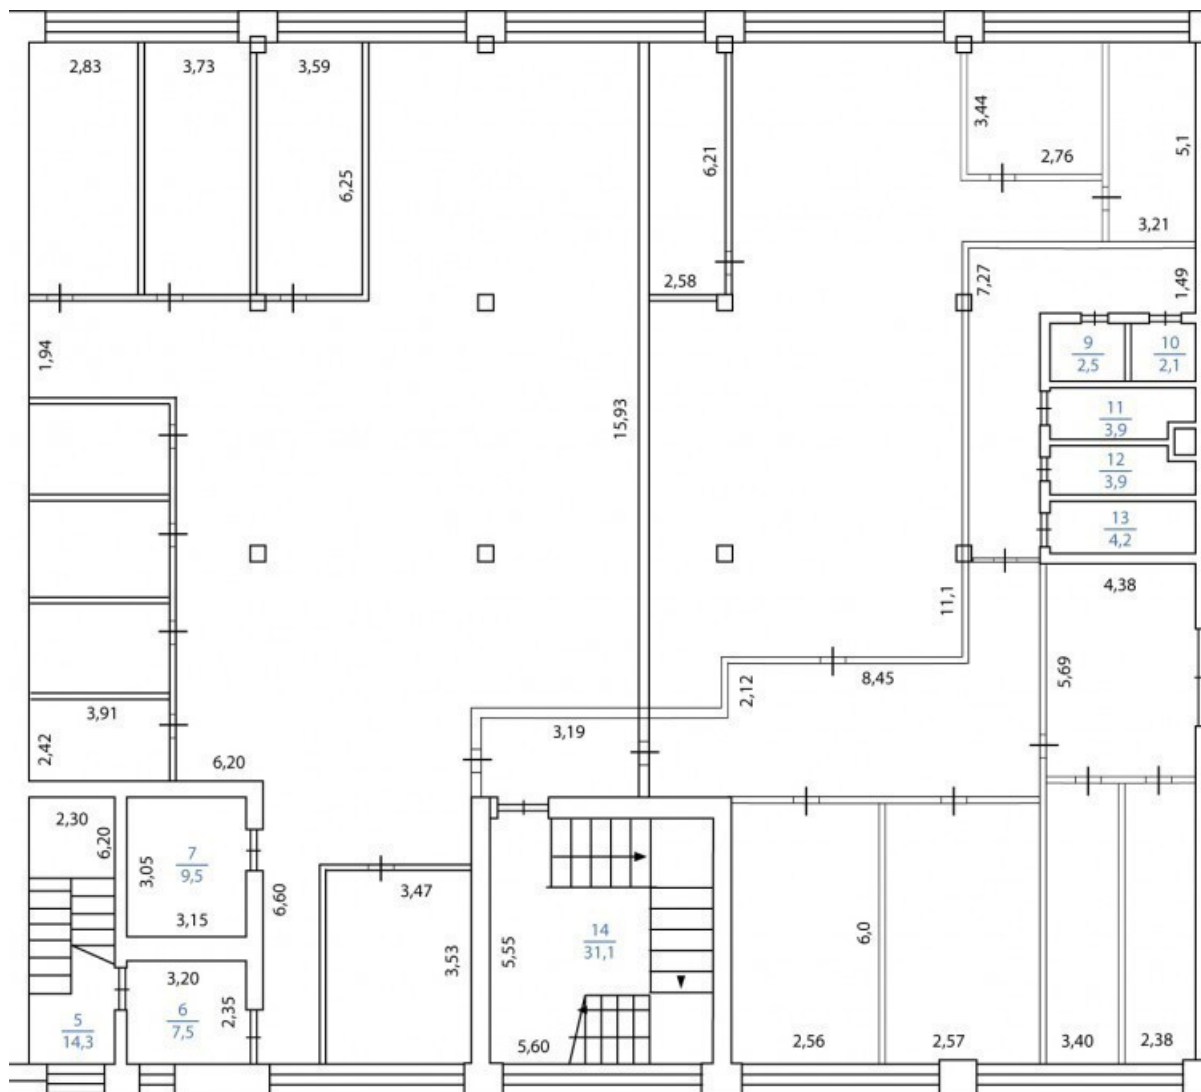

Обращаем Ваше внимание на то, что информация в данном коммерческом предложении носит исключительно ознакомительный характер и не является публичной офертой, определяемой положениями Статьи 437 Гражданского кодекса РФ. Собственник данного объекта вправе изменить вышеперечисленные коммерческие условия в одностороннем порядке.