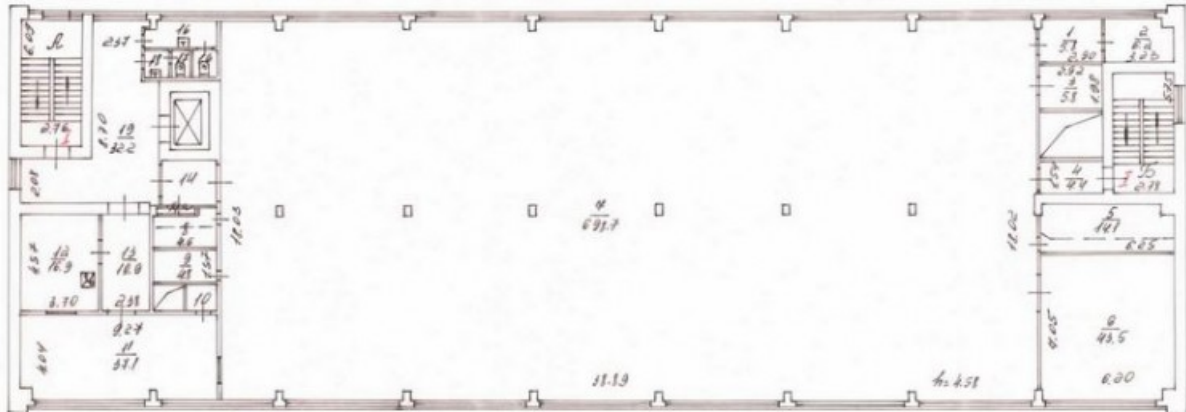

Описание объекта:

Название улицы:	Широкая ул.
Расстояние от метро:	до 3 минут пешком
Округ:	СВАО
Налоговая:	№15
Предлагаемая площадь:	900 кв.м
Этаж / этажность:	3 / 4 этажей
Класс помещения:	С
Состояние ремонта:	Требуется косметический ремонт
Вид планировки:	Зальная планировка (open space)
Тип здания:	Административное здание (ОСЗ)
Тип входа:	Общий вход
Линия домов:	1-я
Высота потолков:	4.6 м.
Коммуникации	Интернет / Телефония
Лифт:	Есть лифт
Санитарный узел:	Санузел на этаже
Окна:	Есть окна
Стоянка:	Есть парковка
Временной доступ:	По согласованию

Дополнительная информация:

Предлагается в аренду офисное помещение в административном здании класса "С". Максимальная площадь в аренду - 2490 кв.м. Минимальная площадь - 450 кв.м. В ставку аренды включен НДС, эксплуатационные и коммунальные расходы, не включена электроэнергия, водоснабжение и связь. Пропускной режим. Пункт охраны. Система пожарного оповещения. Компенсация затрат на ремонтные работы в счет арендной платы (частично или полностью).