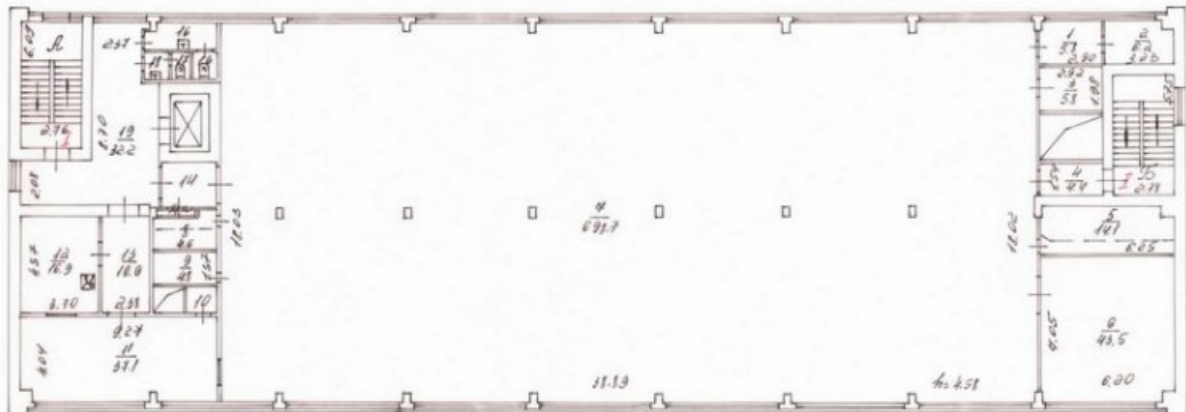

Описание объекта:

Название улицы:	Широкая ул.
Расстояние от метро:	до 3 минут пешком
Округ:	СВАО
Налоговая:	№15
Предлагаемая площадь:	450 кв.м
Этаж / этажность:	2 / 4 этажей
Класс помещения:	С
Состояние ремонта:	Требуется косметический ремонт
Вид планировки:	Зальная планировка (open space)
Тип здания:	Административное здание (ОСЗ)
Тип входа:	Общий вход
Линия домов:	1-я
Высота потолков:	4.6 м.
Коммуникации	Интернет / Телефония
Лифт:	Есть лифт
Санитарный узел:	Санузел на этаже
Окна:	Есть окна
Стоянка:	Есть парковка
Временной доступ:	По согласованию

Дополнительная информация:

Предлагается в аренду офисное помещение в административном здании класса "С". Максимальная площадь в аренду - 2490 кв.м. Минимальная площадь - 450 кв.м. В ставку аренды включен НДС, эксплуатационные и коммунальные расходы, не включена электроэнергия, водоснабжение и связь. Пропускной режим. Пункт охраны. Система пожарного оповещения. Компенсация затрат на ремонтные работы в счет арендной платы (частично или полностью).