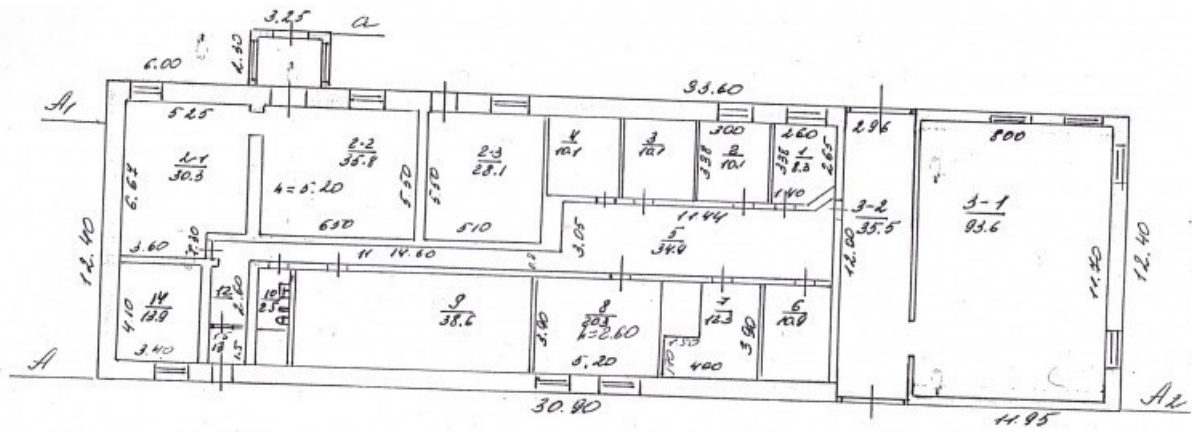

Обращаем Ваше внимание на то, что информация в данном коммерческом предложении носит исключительно ознакомительный характер и не является публичной офертой, определяемой положениями Статьи 437 Гражданского кодекса РФ. Собственник данного объекта вправе изменить вышеперечисленные коммерческие условия в одностороннем порядке.