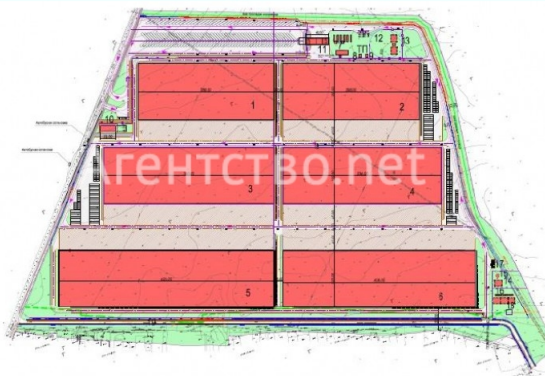

Описание объекта:

Расстояние от МКАД:	30 км.
Название улицы:	Новорязанское ш
Расстояние от метро:	до 30 минут транспортом
Округ:	ЮВАО
Предлагаемая площадь:	6883 кв.м
Этаж / этажность:	1 / 1 этажей
Класс помещения:	A
Состояние ремонта:	Рабочее состояние
Вид планировки:	Зальная планировка (open space)
Тип здания:	Административное здание (ОСЗ)
Тип входа:	Отдельный вход
Коммуникации	Интернет / Телефония
Санитарный узел:	Свой санузел
Окна:	Есть окна
Стоянка:	Есть парковка
Временной доступ:	Круглосуточный доступ

Дополнительная информация:

На территории складского комплекса (59 Га)планируемой площадью 280000 кв.м. расположенного в 30 км от МКАД по Новорязанскому шоссе вблизи деревни Софьино. Предлагаются в продажу склады класса "А" площадью от 6833 кв.м до 20000 кв.м. Блок 6833 кв.м. состоит из 5660 кв.м- склад паллетного хранения, 566-мезонин, 657 - офисы. Характеристики склада: высота 12 м, пол антипыль, нагрузка на пол 8 т/кв.м., шаг колонн 12x24, 1 док на 950 кв.м., пожарная сигнализация и сплинкерная система пожаротушения, отопление, канализация, холодное и горячее водоснабжение.Огороженная территория, Объект находится под охраной .

План участка складского комплекса