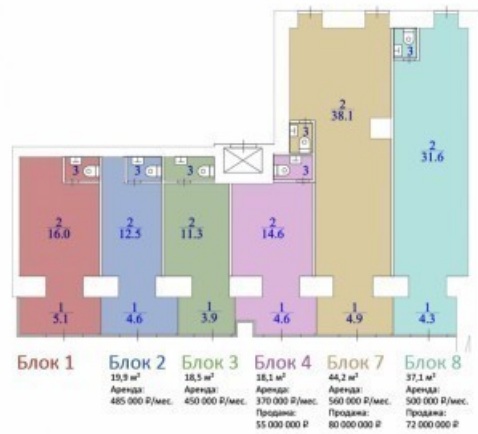

Обращаем Ваше внимание на то, что информация в данном коммерческом предложении носит исключительно ознакомительный характер и не является публичной офертой, определяемой положениями Статьи 437 Гражданского кодекса РФ. Собственник данного объекта вправе изменить вышеперечисленные коммерческие условия в одностороннем порядке.