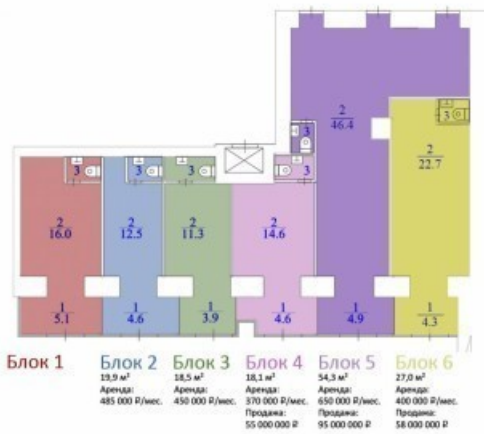

Обращаем Ваше внимание на то, что информация в данном коммерческом предложении носит исключительно ознакомительный характер и не является публичной офертой, определяемой положениями Статьи 437 Гражданского кодекса РФ. Собственник данного объекта вправе изменить вышеперечисленные коммерческие условия в одностороннем порядке.