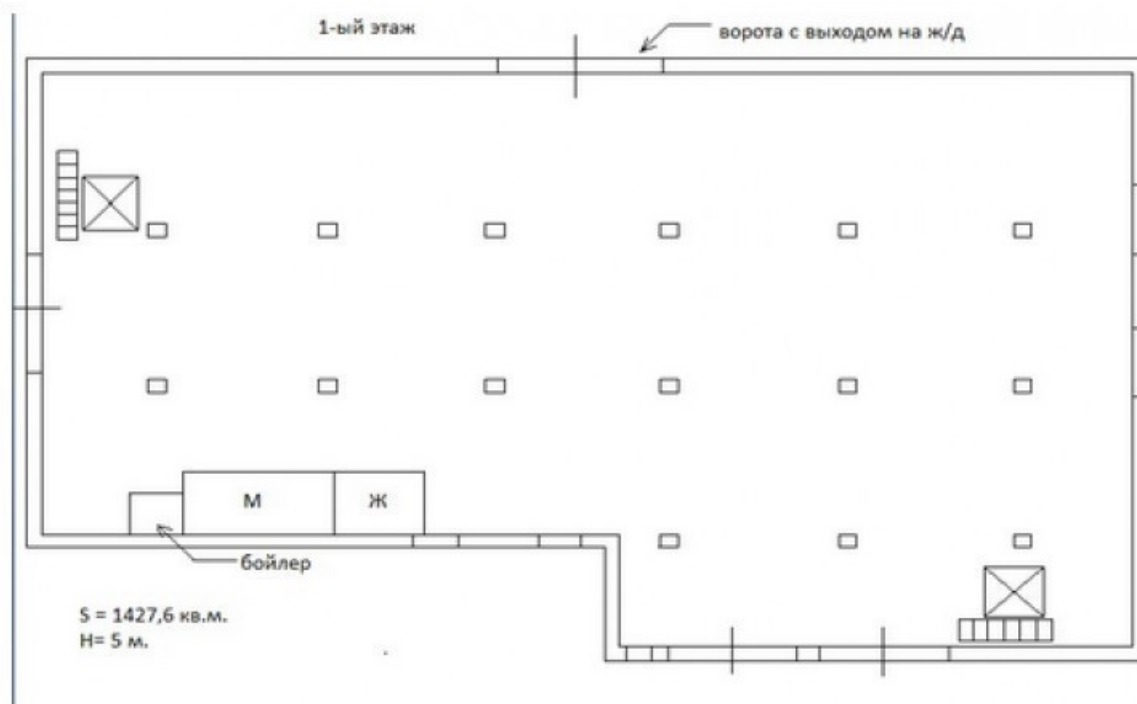

## Описание объекта:

Расстояние от МКАД:	2 км.
Название улицы:	Горьковское ш
Расстояние от метро:	до 10 минут транспортом
Округ:	ВАО
Предлагаемая площадь:	2855 кв.м
Этаж / этажность:	1 / 2 этажей
Класс помещения:	В
Состояние ремонта:	Рабочее состояние
Вид планировки:	Зальная планировка (open space)
Тип здания:	Административное здание (ОСЗ)
Тип входа:	Отдельный вход
Линия домов:	1-я
Лифт:	Есть лифт
Санитарный узел:	Свой санузел
Окна:	Есть окна
Стоянка:	Есть парковка
Временной доступ:	Круглосуточный доступ
Количество отдельных входов:	3