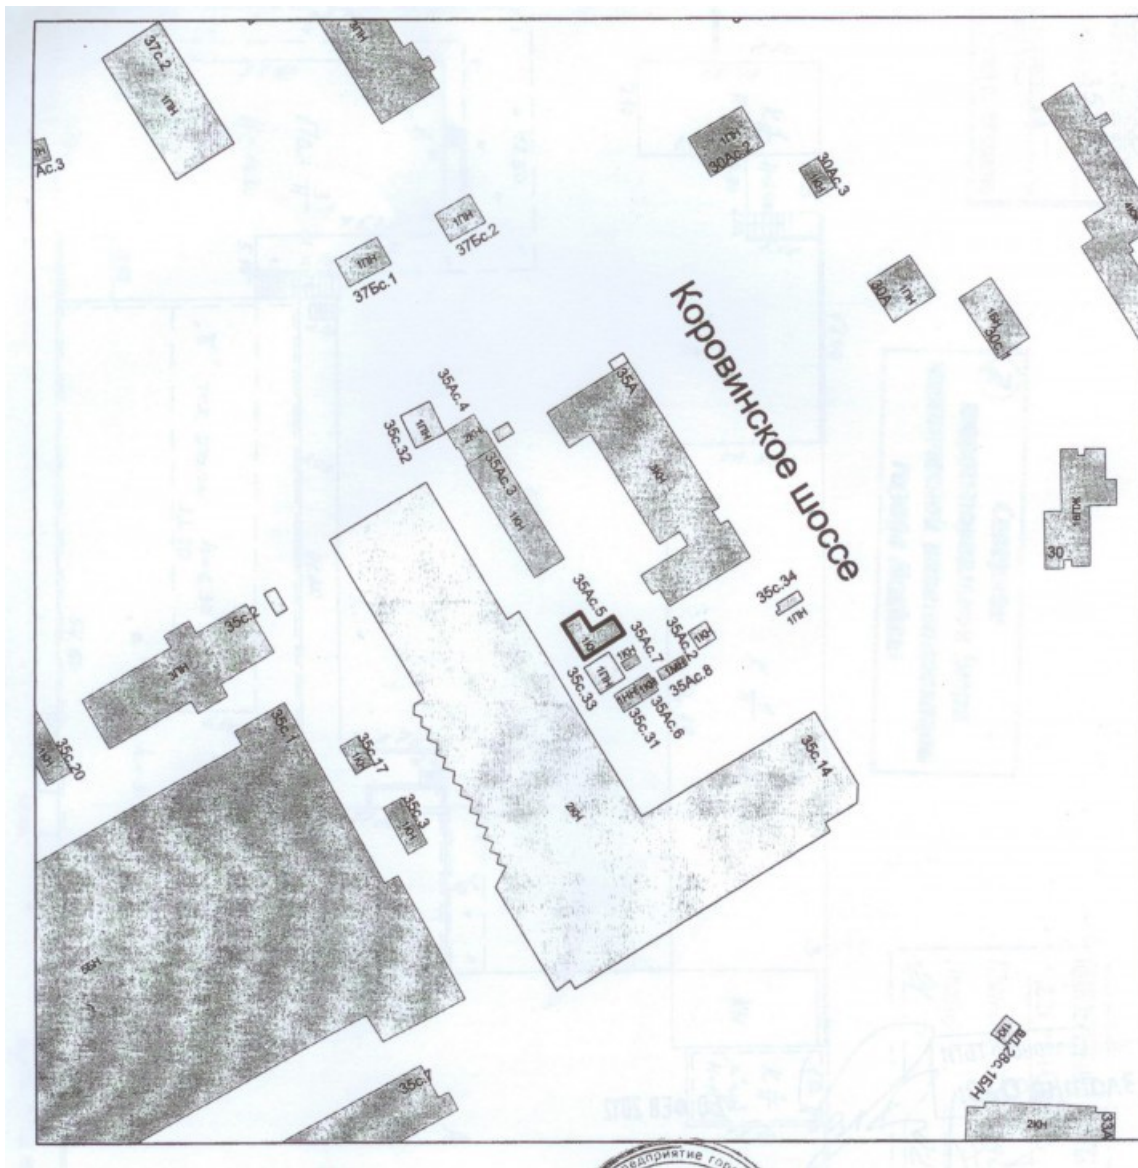

## Описание объекта:

Название улицы:	Коровинское ш.
Расстояние от метро:	до 20 минут пешком
Округ:	САО
Налоговая:	№43
Предлагаемая площадь:	6201 кв.м
Этаж / этажность:	1 / 3 этажей
Класс помещения:	С
Состояние ремонта:	Рабочее состояние
Вид планировки:	Кабинетная планировка
Тип здания:	Административное здание (ОСЗ)
Тип входа:	Отдельный вход
Линия домов:	1-я
Коммуникации	Интернет / Телефония
Санитарный узел:	Свой санузел
Окна:	Есть окна
Стоянка:	Есть парковка
Временной доступ:	Круглосуточный доступ

## Дополнительная информация:

Предлагается на продажу офисно-складской комплекс, в который входят: 3-х этажное офисное здание: 5 459 кв. м.; автосервис: 456 кв. м.; склад: 152 кв. м. и вспомогательные помещения. Площадь участка: 7 788 кв. м. Рабочее состояние. Подходит под арендный бизнес, комплекс на 70% заполнен арендаторами. Пропускная система, Пожарная сигнализация, Вытяжка, Возможность размещения рекламы на фасаде, Кондиционирование